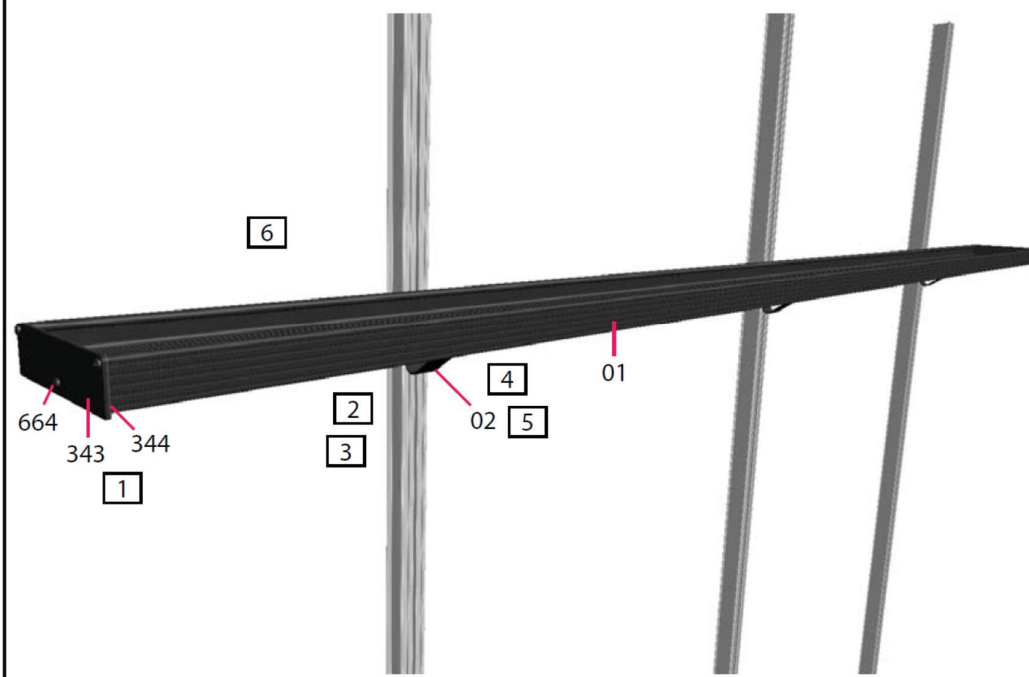

Växthustillbehör - Drivhustilbehør -  
Greenhouse accessories

Hylla -  
Hylle - Shelf

10102014-MA

F04570 / F04571

**Monteringsanvisning - Monteringsanvisninger -  
Assembly instruction**

# Växthustillbehör - Drivhustilbehør - Greenhouse accessories

A

	#	mm	2 sek	3 sek
	01	1408	1	
		2126		1
	02		2	3
	343		2	2
	344		2	2
	664	3,5x16	6	6
	79		2	3
	602		2	3
	280		2	3